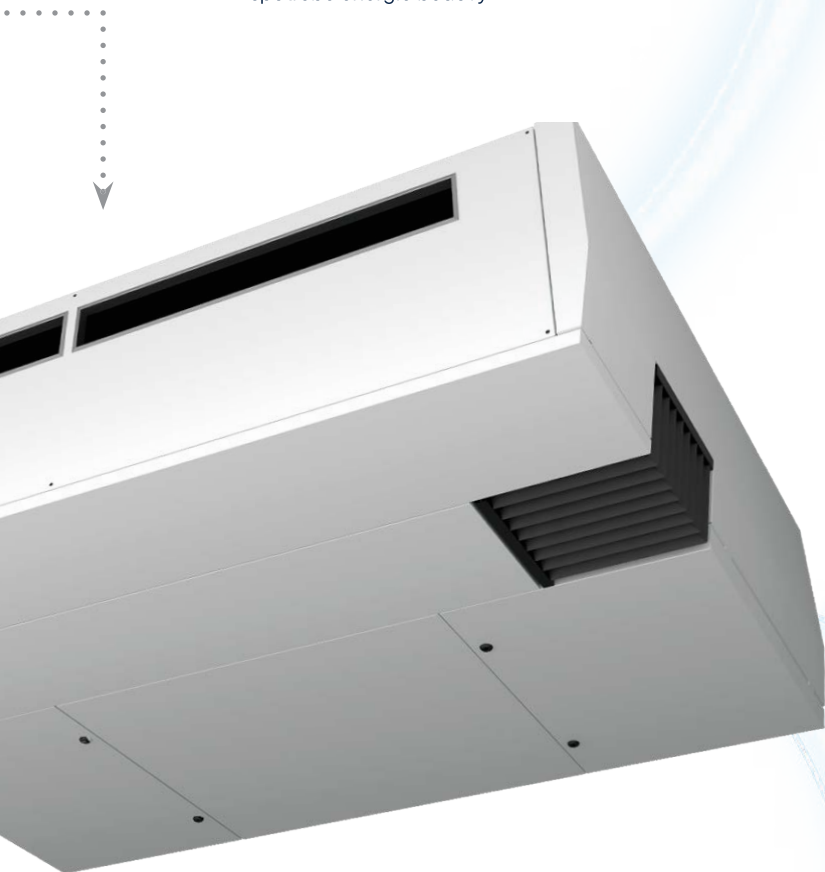

Rozdelenie jednotky na dve časti

Jednoduchšia manipulácia a prechod dverami pri inštalácii jednotky.

Vysoká účinnosť rekuperácie tepla až 93 %

Naše protibežné výmenníky tepla dosahujú vynikajúcu reálnu účinnosť **až 93%**, čo sa samozrejme odráža v nižšej spotrebe energie budovy.

Predohrievač je súčasťou štandardnej výbavy

Nie je potrebné riešiť zamrzanie výmenníka tepla.

Elektrický predohrievač a ohrievač

Aby sa predišlo problémom s ochranou proti mrazom, je jednotka **štandardne vybavená elektrickým predohrievačom**. Jednoducho inštalovateľný elektrický ohrievač je súčasťou ponuky voliteľného príslušenstva.

Kompaktné prevedenie

S výškou len 550 mm je DUPLEX Inter-H jednou z najplochejších jednotiek na trhu.

Jednoduchá a rýchla výmena filtrov

Priebežné automatické meranie tlakovej diferencie filtrov upozorní pri zmene hlásením "upchatý filter". Pri otvorení dvierok filtra, sa jednotka vypne a po výmene filtra dôjde k opätovnému testovaniu tlakovej diferencie a následnému zrušeniu hlásenia "upchatý filter".

Rýchla, jednoduchá a cenovo výhodná inštalácia

Originálna montážna sada s vrtacou šablónou a návodom krok za krokom.

4 varianty vývodov jeden výrobok, 4 varianty!

Nie je potrebné objednávať konkrétny dizajn ako u niektorých konkurentov. Veľmi všestranné využitie jednotiek vďaka smart riešeniam a možnej úspore úložného priestoru.

100% by-pass

Jednotka je vybavená obtokovou klapkou, ktorá sa dá buď zavrieť pre vetranie s rekuperáciou tepla, alebo úplne otvoriť pre režim nočného predchladenia.

Hygienické prevedenie pripravené pre VDI6022

Jednotky sú od začiatku navrhnuté tak, aby spĺňali veľmi vysoký hygienický štandard. Spĺňajú všetky požiadavky, ktoré sú uvedené v norme VDI 6022 — napr. prístup pre čistenie všetkých vnútorných povrchov, laboratórne testované materiály, ktoré sú v kontakte s čerstvým vzduchom.

Plne autonómna prevádzka

Integrovaný senzor CO₂ (typ NDIR — infračervený) zabezpečuje plne autonómnu a energeticky najúčinnejšiu prevádzku jednotky. Odpadá tak nutnosť inštalácie riadiacej jednotky, čím sa šetria náklady, pretože všetky potrebné upozornenia (napr. výmena filtrov) sú signalizované priamo jednotkou cez systém regulácie aMotion.