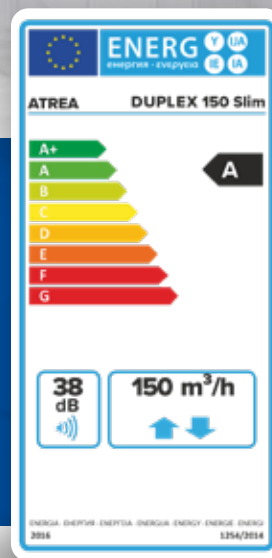

novinka

bližší info

Nařízení komise EU
č. 1253/2014
(Ecodesign)
platné od roku 2018

A

Energetická třída
jednotek
dle 1253/2014
(pro průměrné klima)

nová
zelená
úsporám

Jednotky jsou
registrované
v dotačním
programu NZÚ

www.atrea.cz

Výběr regulačních modulů

- ▶ **Základní typ .CP** umožňuje plnohodnotné ovládání pomocí dotykového ovladače, nastavení výkonu dle kalendáře a řízení podle čidla kvality vzduchu (nejčastěji CO₂).
- ▶ **Pokročilý typ .aM** umožňuje ovládání pomocí dotykových ovladačů, mobilní aplikace nebo přes PC. Umožňuje připojení širokého příslušenství jako jsou zónové klapky, čidla kvality vzduchu, ohřívače a další...