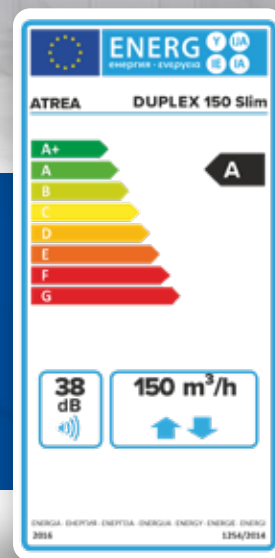

ПРЕДИМСТВА НА УСТРОЙСТВОТА

- ▶ **Ниско** ниво на околния шум
- ▶ Много **малка** монтажна дълбочина от **170 mm**
- ▶ Смяна на филтъра без отваряне на вратата
- ▶ Позиция за монтаж на стена, с две опции за дизайн
- ▶ Външни свързващи отвори с **потискане на топлинния мост**

НОВО

Регламент на Комисията на ЕС
1253/2014
(Екодизайн)
в сила от 2018 г.

Енергиен клас
единици
съгласно 1253/2014
(За умерен климат)

www.atrea.bg

Избор на контролна система

- ▶ **Основният тип контролна система .CP** позволява пълно управление с тъч панел, регулиране на мощността според календара и управление според сензор за качество на въздуха (най-често CO₂).
- ▶ **Усъвършенстваният тип контролна система .aM** позволява управление чрез сензорни бутони, мобилно приложение или компютър. Той позволява свързването на широка гама от аксесоари, като например зонов клапи, сензори за качество на въздуха, нагреватели и др...