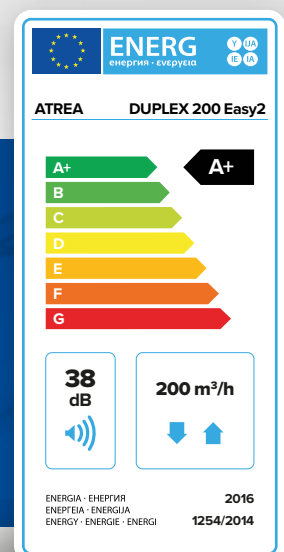

mai multe
informații

Atrea®

Ledande inom ventilation
och värmeåtervinning

NYHETER

DUPLEX Easy2

Vi introducerar den enklaste lösningen för kontrollerad ventilation med värmeåtervinning för hus och lägenheter. Aggregat med ett nominellt luftflöde på 200 till 500 m³/h.

FÖRDELAR MED AGGREGATEN

- ▶ Universell installationsmöjlighet under tak eller väggmonterad
- ▶ Mycket låg ljudnivå till omgivningen
- ▶ Med mycket låg bygghöjd från 220 mm
- ▶ Kanalanslutningar utan köldbryggor

**EU-kommissionens förordning
1253/2014 (Ekodesign)**
giltig från 2018

**Energiklass av enheter enligt
1253/2014 A+/A**
(för genomsnittlig klimatzon)

Civil- och
industriella
byggnader

System för
av hus och
lägenheter