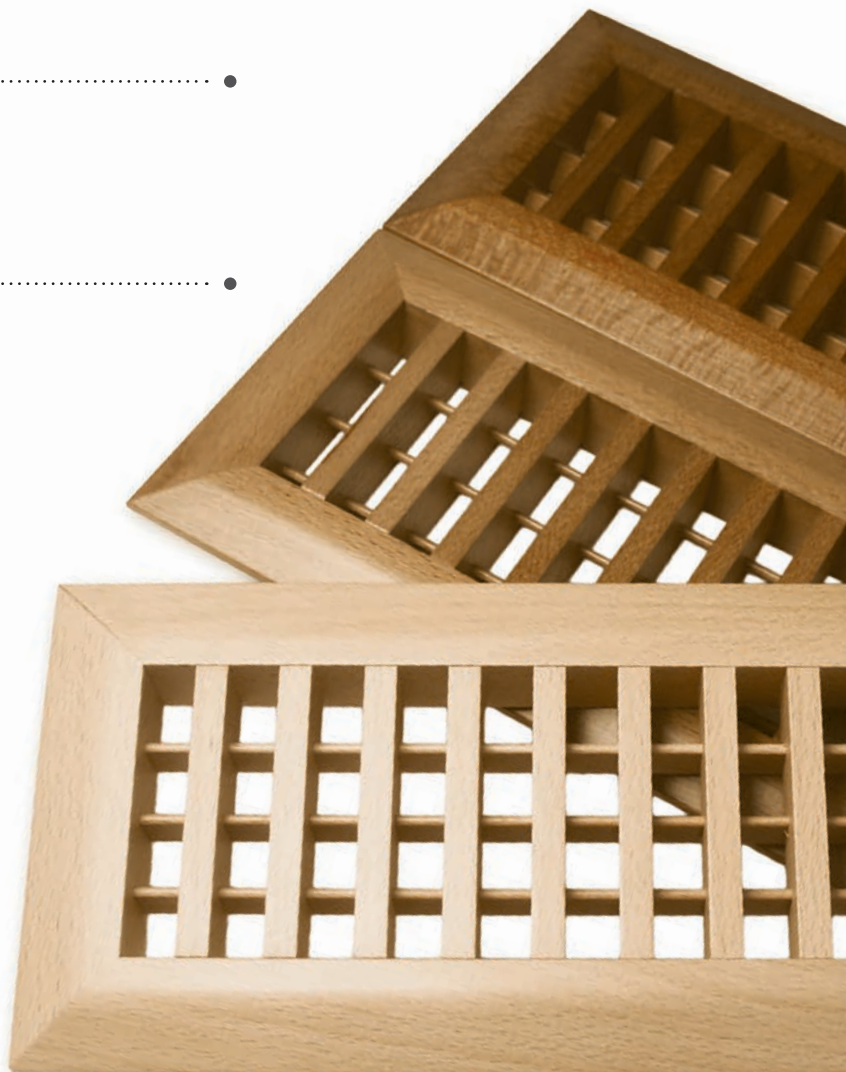

ТЪМНА
ДЕКОРАЦИЯ

СВЕТЪЛ
ДЕКОР

Дървени решетки без
повърхностна обработка, които
впоследствие могат да бъдат
оцветени от интериорните
майстори в необходимите
тонове.

Решетки с **твърди ламели**

БЕЗ ПОВЪРХНОСТНА
ОБРАБОТКА

R160120*

PMD 250×97 Бук - без повърхностна обработка
Дървена решетка за под