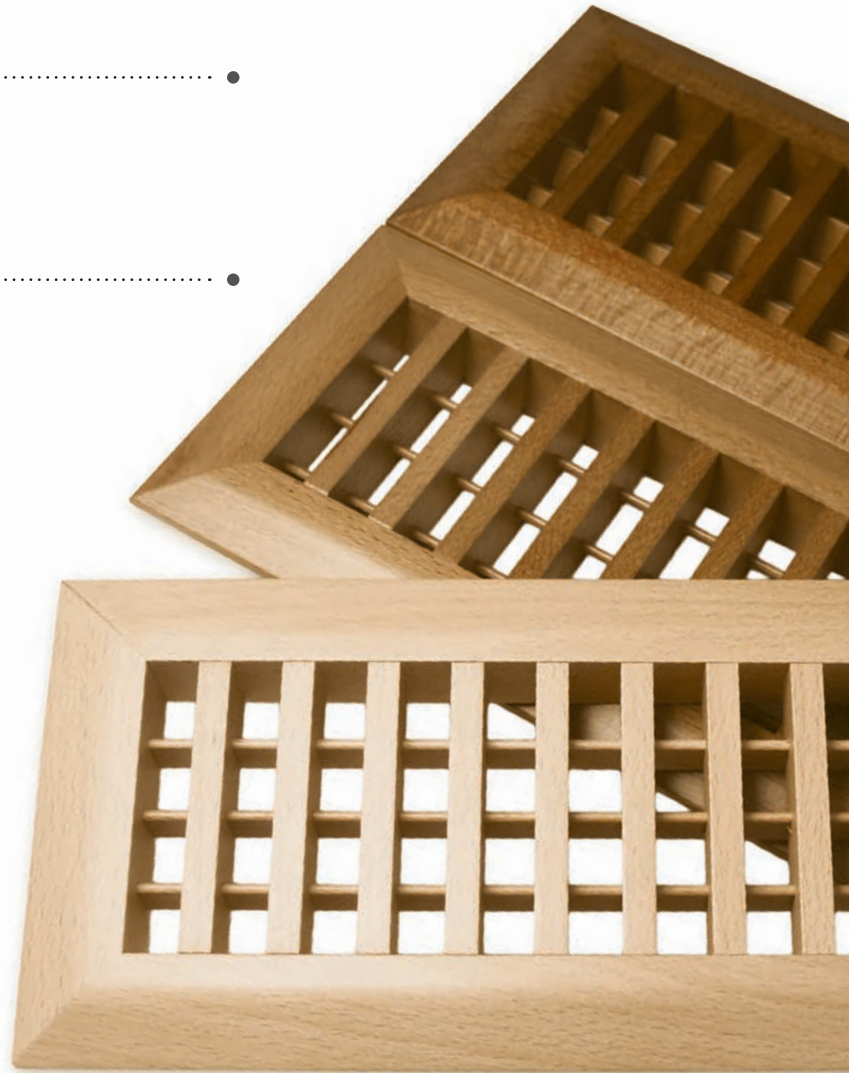

Trægitre uden overfladebehandling, som efterfølgende kan bejdses af indretningsarkitekter i den ønskede farve.

Gitter med **stive lameller**

MØRK
DEKORATION .....

LYS DEKOR .....

UDEN OVERFLADEBEHANDLING .....

R160120*

PMD 250×97 Bøg - uden overfladebehandling
Gulvgitter i træ