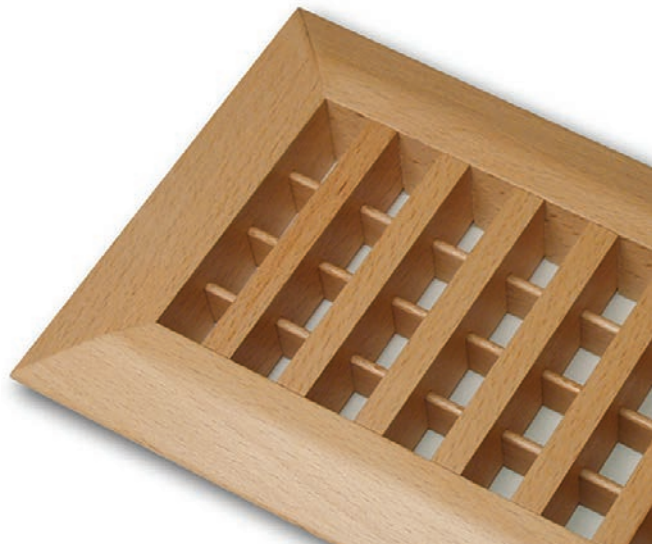

01 side

01 side

02 side

02 side

03 side

OVERSIGT OVER GULVRISTE

Gulvrister i messing- og kromfinish med et design, der gør det muligt at skabe en ventilatoreffekt, der dækker en vinduesbredde på op til 2,5 meter.