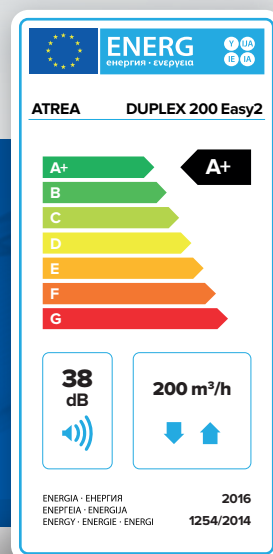

AVANTAJELE UNITĂȚILOR

- ▶ Posibilitate de instalare universală sub tavan sau montată pe perete
- ▶ Nivel de zgomot ambiantal foarte redus
- ▶ Se încadrează în încăperi cu tavane de până la 220 mm
- ▶ Porturi de conectare fără punți termice

Regulamentul Comisiei Europene
1253/2014 számú (proiectare ecologică)
valabil din 2018

A+

A

Clasa energetică de unități
în conformitate cu 1253/2014 A+/A
(pentru zona climatică medie)

Civilă
și industrial
clădiri