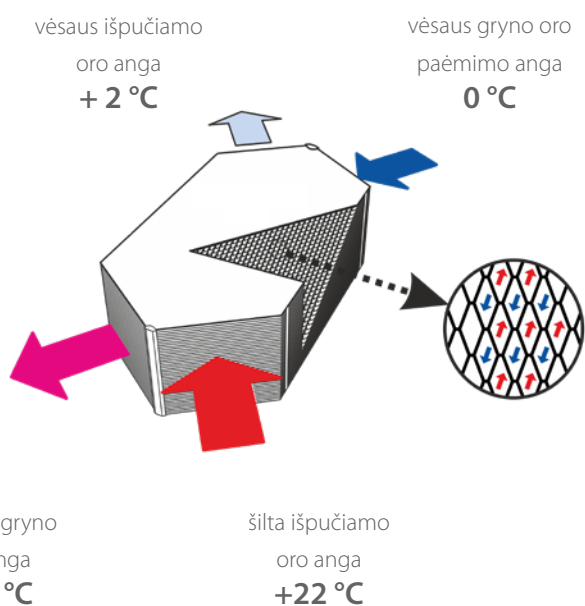

Energijos taupymas

DUPLEX Easy oro valymo įrenginiai taupo energiją ir mažina išlaidas. Priešpriešinio srauto šilumokaitis pasiekia iki 93 % šilumos regeneracijos efektyvumą. Vokiški EC ventilatoriai sunaudoja išskirtinai mažai energijos ir kartu su šilumos regeneracija žymiai sumažina išlaidas.

DUPLEX Easy

KONKURENCINIS PRANAŠUMAS

Naujasis oro vėdinimo įrenginys „DUPLEX Easy“ yra aukščiausios kokybės gaminys, atitinkantis pačius naujausius reikalavimus. Jį galima montuoti po lubomis, statyti ant grindų statmenai arba gulsčiai. Įrenginys skirtas visų tipų gyvenamųjų ir visuomeninės paskirties patalpų komfortinei ventilacijai sukurti. Jis ypač tinka mažo energijos suvartojimo ir pasyviems namams ar butams daugiabučiuose pastatuose bei centralizuotos vėdinimo sistemos.

- 93 % priešpriešinio srauto šilumokaitis
- Aukščiausios kokybės EC ventiliatoriai – vokiška kokybė
- Pakabinamas ant lubų, gulsčias arba pastatomas
- 100 % oro apėjimo sklendė
- Puikūs matmenys
- Lengvai keičiamas filtras
- Galimas pastovus tiekimo slėgis
- Galima paskirstyti tiekiamą ir išpučiamą orą
- Pasyvių namų instituto sertifikatas – didžiausio efektyvumo ženklas

ATREA ŠILUMOKAIČIO SISTEMA

Šilumos rekuperavimo principas

Šiluma perduodama per šilumokaičio sienelės – žiemą šiltnesis išpučiama oras pašildo šaltą tiekiamą orą. Toks pat principas taikomas vasarą orą vėsinant. Žiemą išpučiamame ore kondensuojasi drėgmė. Kondensatas padidina šilumos rekuperavimo efektyvumą ir yra išleidžiamas į kanalizaciją.