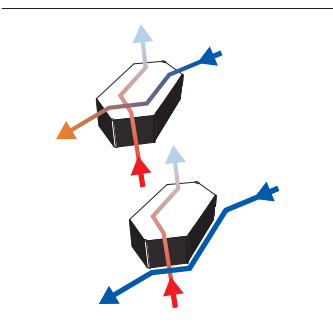

100 % oro apėjimo sklendė

Suteikia patogią nemokamo vėsinimo galimybę. Kitaip nei daugelyje konkurentų gaminių, DUPLEX Easy įrenginiuose yra 100 % oro srauto apėjimo rekuperacijos šilumokaityje galimybė pasinaudojant apėjimo sklende.